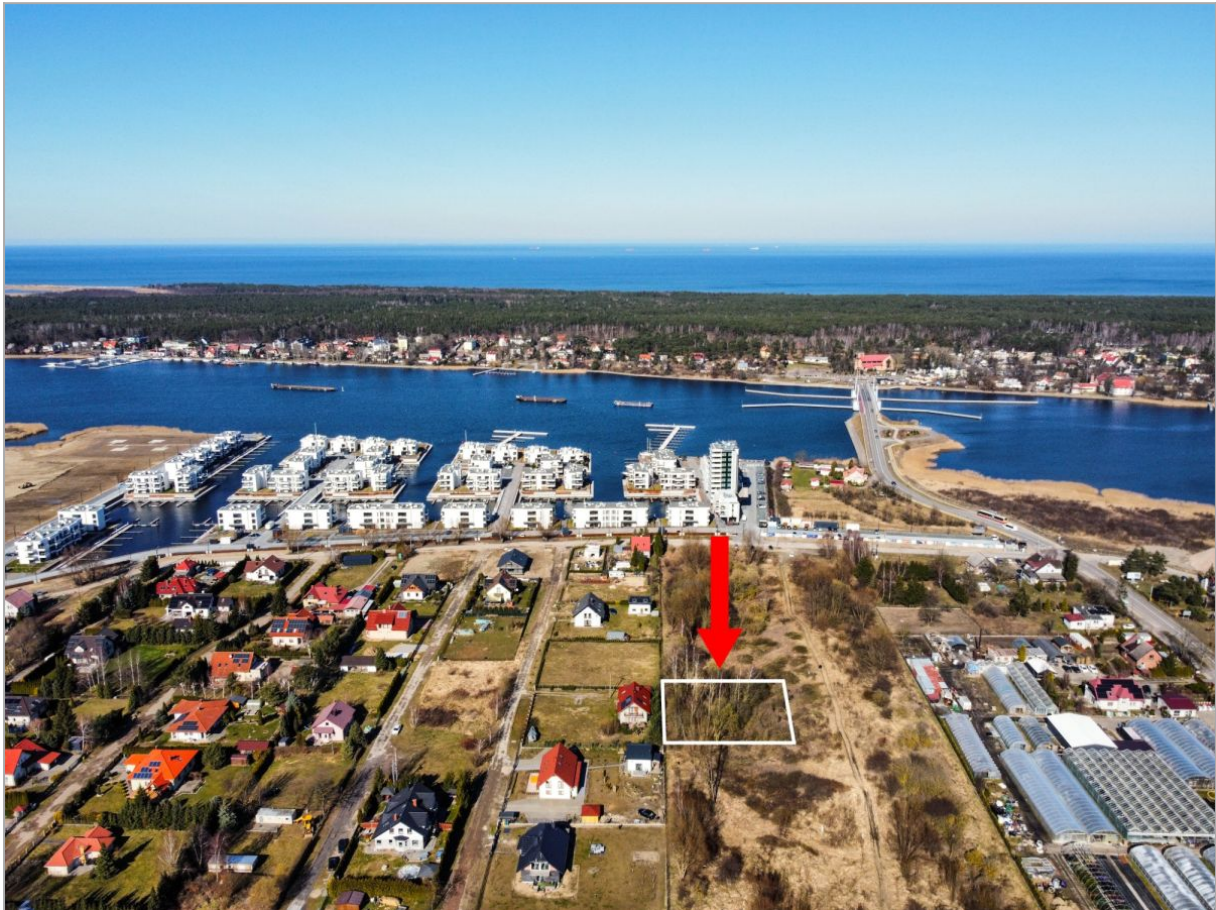

zamieszkajusiebie.pl
NIERUCHOMOŚCI

Wiślinka I pod budowę I obok Sol Marina

Typ nieruchomości:	DZIAŁKA
Rodzaj transakcji:	SPRZEDAŻ
Miejscowość:	Gdańsk
Dzielnica:	Sobieszewo

Katarzyna Kacperska
katarzyna.kacperska@castl
e.pl

cena: **604 000 PLN**

Działka budowlana - idealny kształt, rozwijająca się okolica. Blisko media

Działka z ogromnym potencjałem inwestycyjnym w bezpośrednim sąsiedztwie prestiżowej inwestycji Sol Marina.

Zapraszam do zapoznania się z ofertą działki o powierzchni 1500 m², położonej w Wiślince przy ul. Ogrodowej w sąsiedztwie inwestycji Sol Marina.

Cena działki: 599 000 zł + 5 000 zł udział w drodze. Łączna cena 604 000 zł.

Lokalizacja to najmocniejszy punkt prezentowanej oferty:

- do Gdańska Głównego 14 km, około 20 minut autem
- bardzo dobry dojazd do drogi ekspresowej S7 prowadzącej bezpośrednio do Warszawy
- 500 m do przystanku autobusowego,
- linia brzegowa Martwej Wisły: 70m odległości,
- kilometr do terenów rekreacyjnych Sobieszewa (Międzynarodowy Szlak Rowerowy Euro Velo),
- sąsiedztwo ścieżek rowerowych,
- a przede wszystkim bezpośrednie sąsiedztwo prestiżowej inwestycji Sol Marina - apartamenty z własną przystanią jachtową