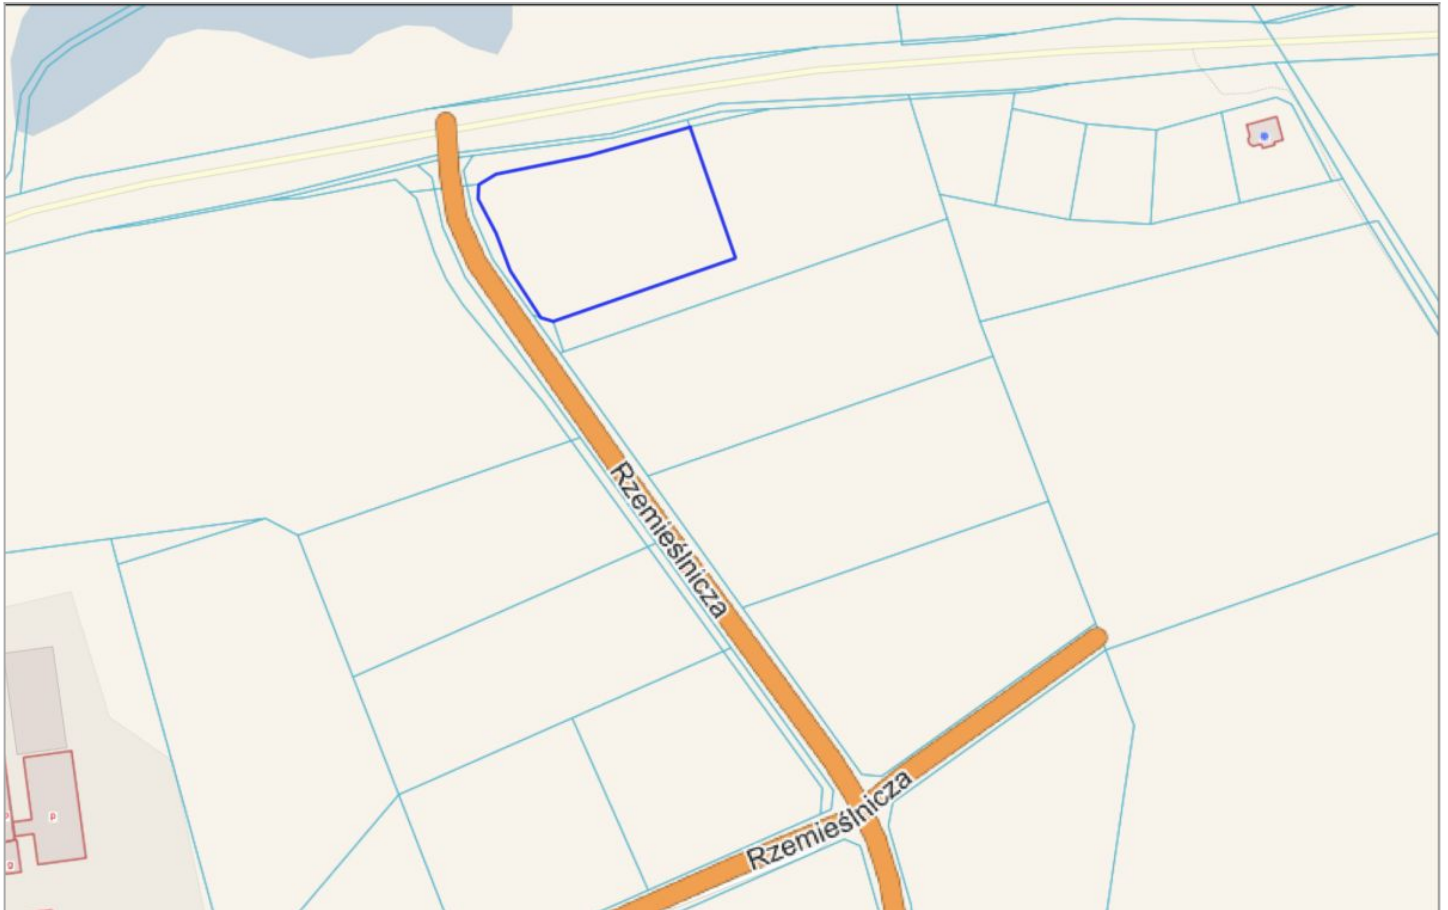

zamieszkajusiebie.pl
NIERUCHOMOŚCI

Działka inwestycyjna z MPZP

Typ nieruchomości: **DZIAŁKA**

Rodzaj transakcji: **SPRZEDAŻ**

Miejscowość: **Przewóz**

Paulina Bień-Sawicka

paulina.bien@castle.pl

cena: **620 000 PLN**