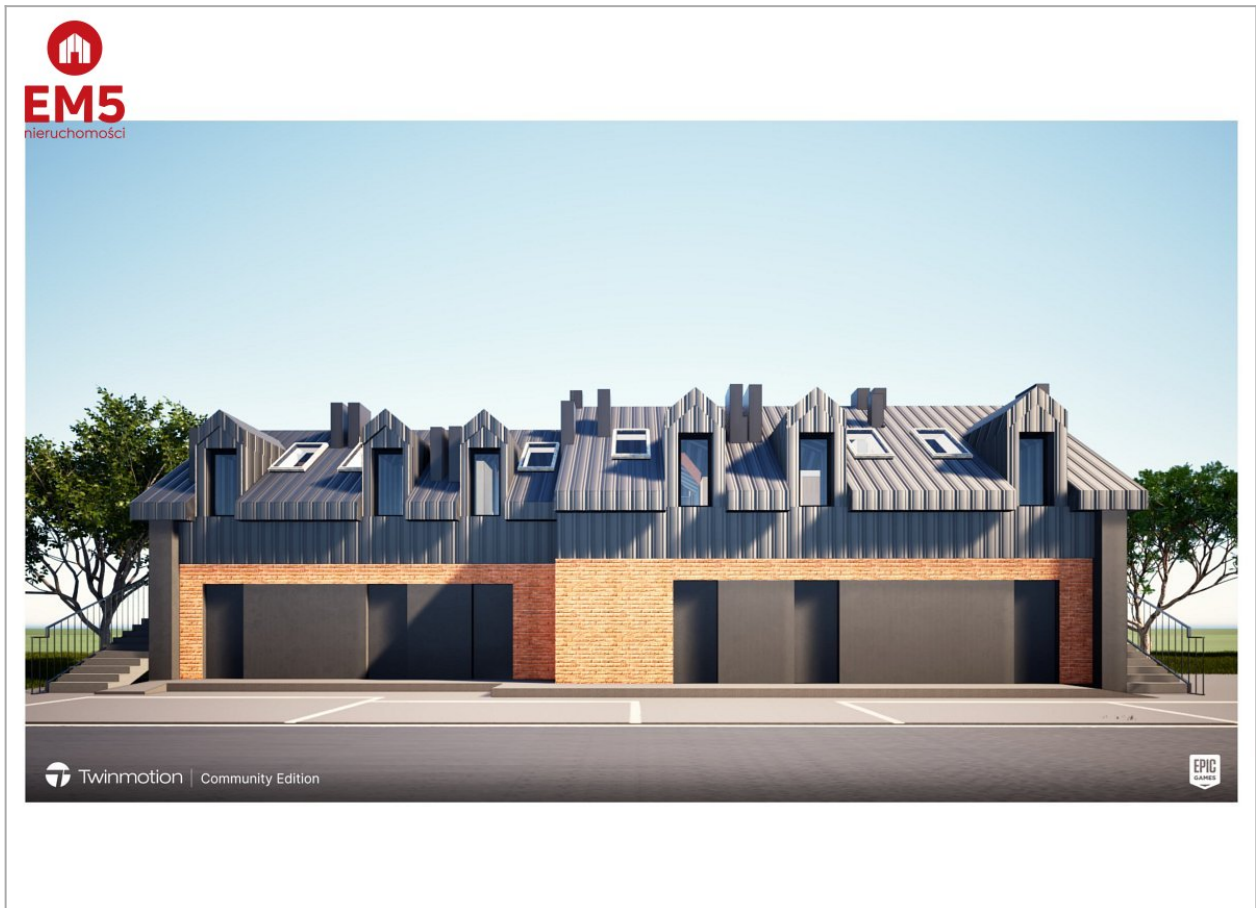

zamieszkajusiebie.pl
NIERUCHOMOŚCI

Działka pod motel

Typ nieruchomości: **DZIAŁKA**

Rodzaj transakcji: **SPRZEDAŻ**

Miejscowość: **Białystok**

Dzielnica: **Bema**

Przemysław Kunicki

tel.: 796785785

przemyslaw.kunicki@em5.

pl

cena: **1 550 000 PLN**

zamieszkajusiebie.pl

NIERUCHOMOŚCI

Na sprzedaż działka z pozwoleniem na budowę w centrum Białegostoku. Osiedle Bema. Świetna lokalizacja, spokojna okolica w centralnej części miasta. Na działce można wybudować lokal usługowy, zamieszkania zbiorowego z 18 lokalami. W ramach transakcji możliwa jest też budowa według projektu, lub sprzedaż części udziałów. Teren uzbrojony.

Jest to propozycja inwestycyjna, z wysokim poziomem zwrotu. Planowana działalność to najem krótkoterminowy.

::oferta eksportowana z programu mediaRent::

Symbol	992442/EM5/DZS-363 8	Rodzaj nieruchomości	DZIAŁKA
Rodzaj transakcji	SPRZEDAŻ	Cena	1 550 000, 00 PLN