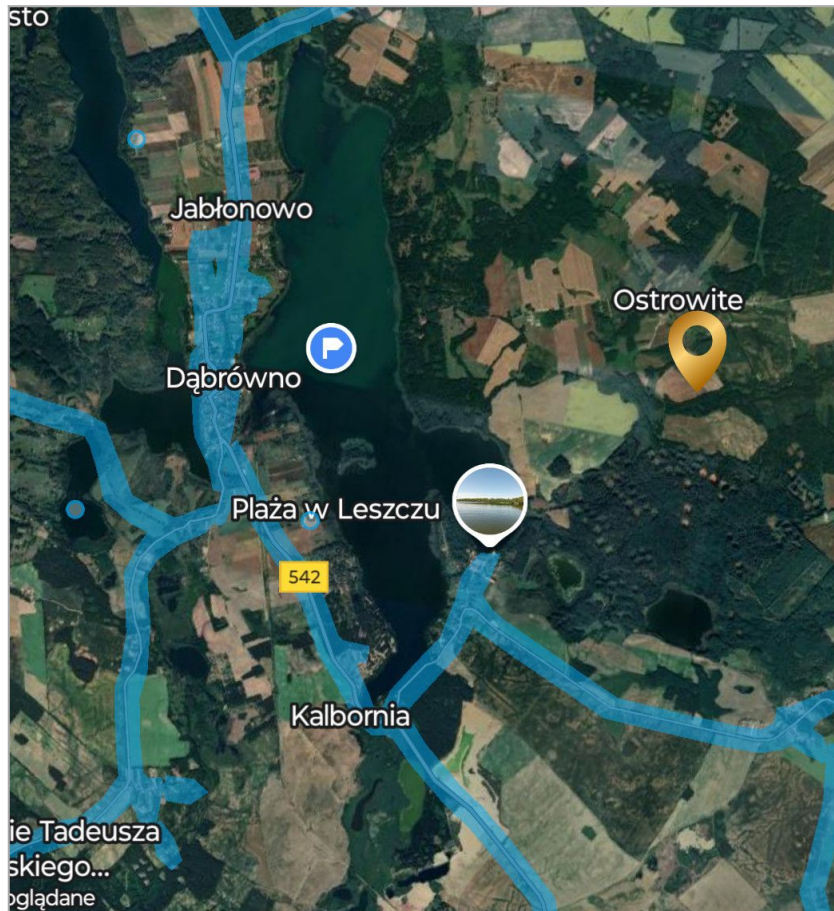

zamieszkajusiebie.pl
NIERUCHOMOŚCI

Działka|Blisko jeziora Dąbrowa Wielka

Typ nieruchomości: **DZIAŁKA**

Rodzaj transakcji: **SPRZEDAŻ**

Miejscowość: **Ostrowite**

Anna Wróbel-

Brzeźniak

anna.brzezniak@castle.pl

cena: **248 000 PLN**

zamieszkajusiebie.pl

NIERUCHOMOŚCI

Oferuję na sprzedaż atrakcyjną działkę o powierzchni 3100 m², położoną w sercu malowniczej wsi Ostrowite, w gminie Dąbrówno, powiat Ostróda.

Lokalizacja:

- Działka znajduje się w spokojnej i urokliwej okolicy, idealnej dla osób szukających wytchnienia od zgiełku miasta. W odległości kilkunastu km. znajdują się miasta takie jak: Ostróda, Iława, Olsztynek, Nidzica czy Nowe Miasto Lubawskie.

W pobliżu znajdują się trasa S7 co stanowi świetne połączenie z takimi miastami jak Warszawa i Gdańsk.

- W pobliżu znajduje się jezioro Dąbrowa Wielka, oddalone zaledwie o 2 km, co stwarza doskonałe warunki do wypoczynku i rekreacji.