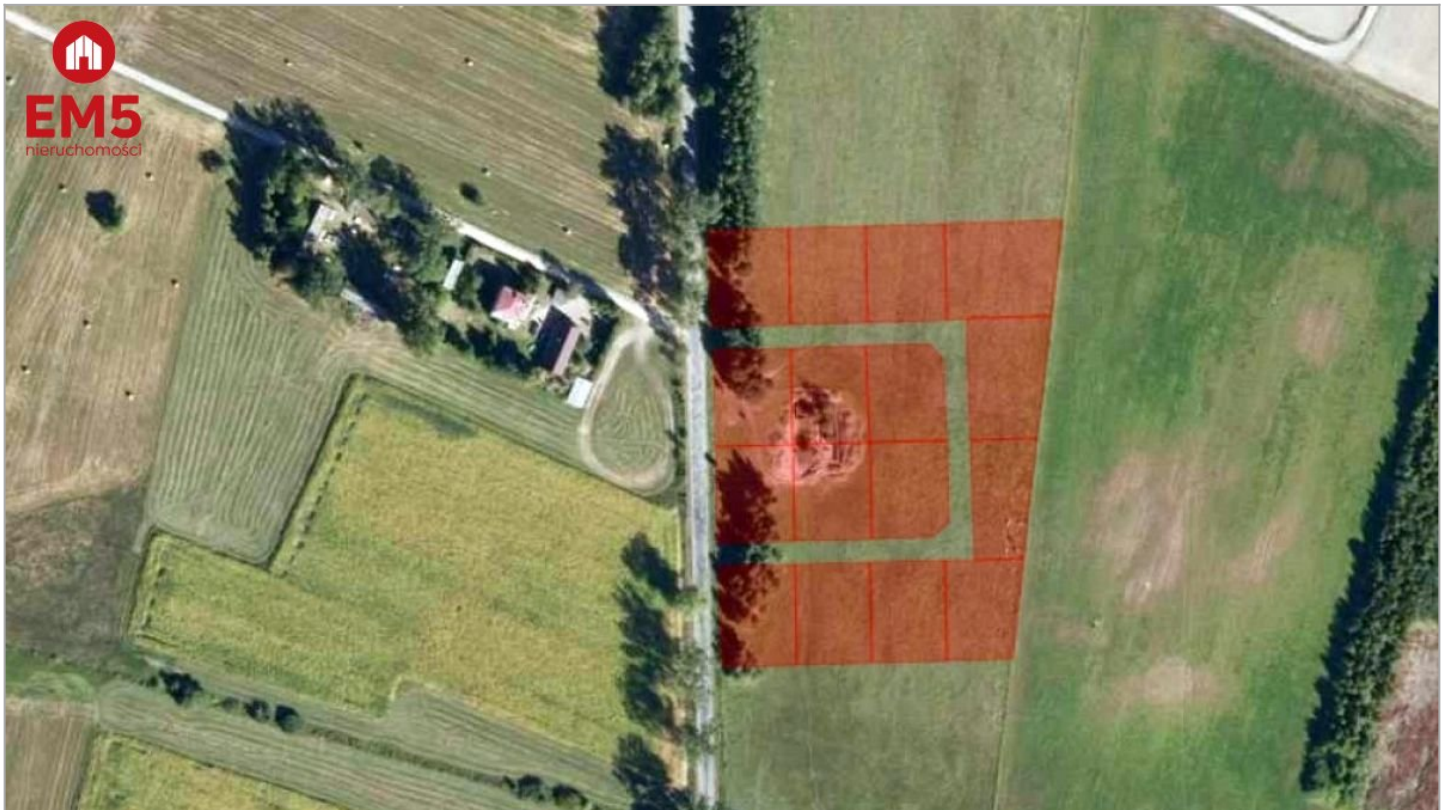

zamieszkajusiebie.pl
NIERUCHOMOŚCI

Działka budowlana, inwestycyjna 1,64 ha, Rafałówka

Typ nieruchomości:	DZIAŁKA
Rodzaj transakcji:	SPRZEDAŻ
Miejscowość:	Rafałówka
Dzielnica:	Rafałówka

Jacek Sidorowicz

tel.: 575677996

jacek.sidorowicz@em5.pl

cena: **2 129 000 PLN**