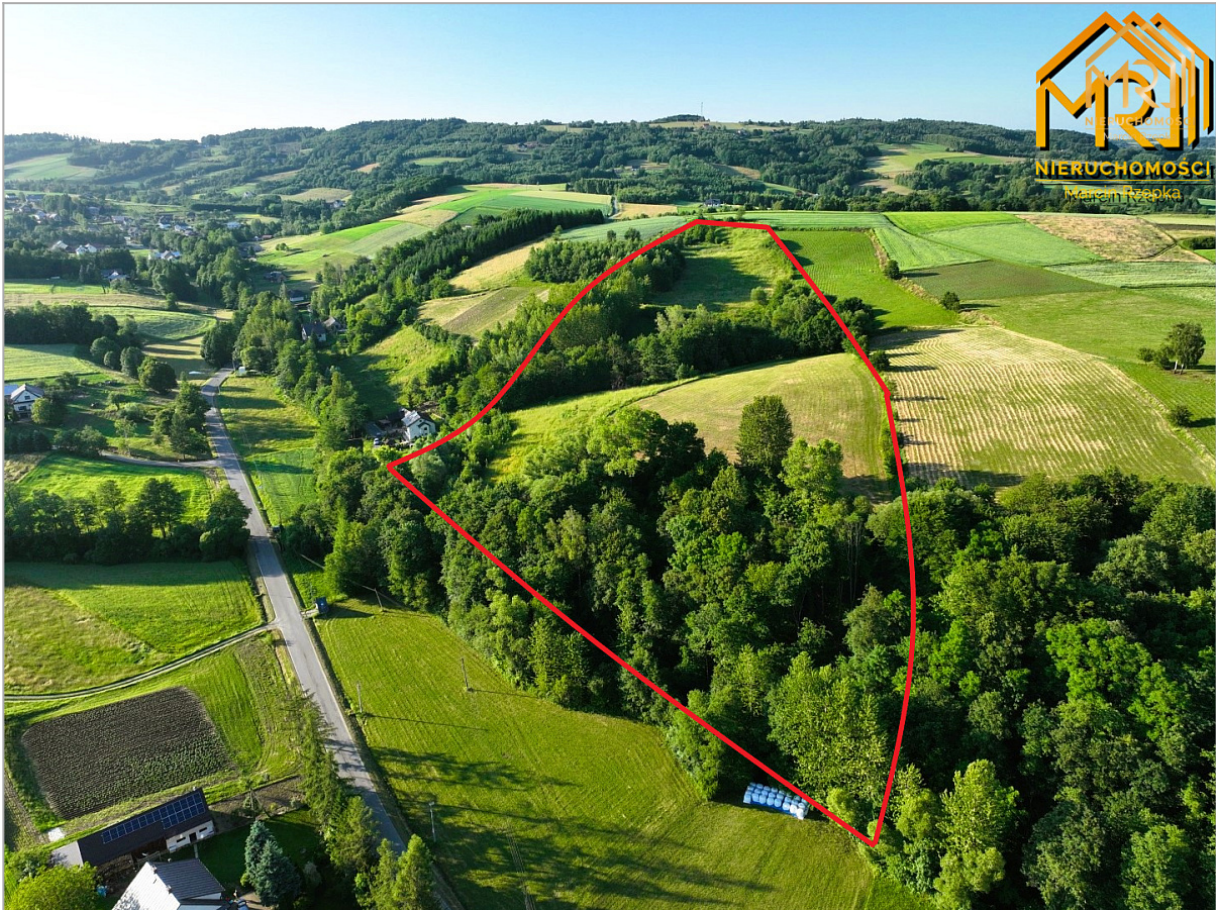

## Działka 4.79 ha z możliwością uzyskania WZ

Typ nieruchomości:	<b>DZIAŁKA</b>
Rodzaj transakcji:	<b>SPRZEDAŻ</b>
Miejscowość:	<b>Wola Lubecka</b>

**Marcin Rzepka**

tel.: 600 576 376

marcin.rzepka@mr.nieruch  
omosci.pl

## **NIERUCHOMOŚCI**

Działka 4,79 ha z możliwością uzyskania WZ

Do sprzedaży przedstawiamy działkę położoną w miejscowości Wola Lubecka, gmina Ryglice, powiat tarnowski o łącznej powierzchni 4,79 ha.

Duża działka rolna składająca się z dwóch numerów ewidencyjnych o kształcie nieregularnym, wymiarach około 49x427x325x328 metry, nachylona na stronę południową, częściowo zadrzewiona.

Na terenie nieruchomości znajdują się pozostałości po budynku mieszkalnym z nadanym numerem administracyjnym i budynkach gospodarczych.

Gmina Ryglice nie posiada miejscowego planu zagospodarowania przestrzennego, istnieje jednak możliwość uzyskania warunków zabudowy.

Dojazd do działki drogą utwardzoną, kilkaset metrów od asfaltu.

Media: prąd, gaz i woda na działce.

Proponowana cena 199 000 zł podlega negocjacji.

Zakup możliwy dla wszystkich zainteresowanych również dla osób nie posiadających statusu rolnika uprawnionego. Oferujemy kompleksową obsługę wniosku do Krajowego Ośrodka Wsparcia Rolnictwa. Zapraszamy do kontaktu w celu uzyskania dodatkowych informacji dotyczących tej atrakcyjnej oferty.