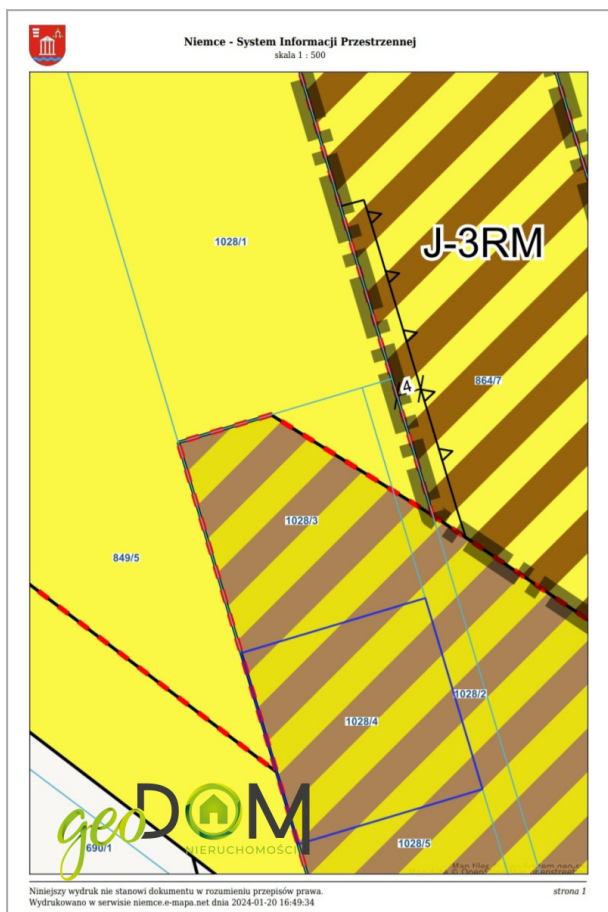

zamieszkajusiebie.pl
NIERUCHOMOŚCI

Działka budowlana 6 km od Lublina...

Typ nieruchomości: **DZIAŁKA**

Rodzaj transakcji: **SPRZEDAŻ**

Miejscowość: **Majdan Krasieniński**

Barbara Pieczkowska
bpieczkowska@geodomnie
ruchomosci.pl

cena: **200 000 PLN**

zamieszkajusiebie.pl

NIERUCHOMOŚCI

Działka budowlana (druga linia zabudowy) w Majdanie Krasienińskim, gmina Niemce nr 1028/4 o wymiarach 30,75 x 32,50, niespełna 6 kilometrów od Lublina. W pobliżu przystanek: busy i linie MPK nr 30 i 44. Działka w kształcie kwadratu, płaska, prąd na sąsiedniej działce, woda z własnego ujęcia. W pobliżu Krasieninie szkoła podstawowa, liczne punkty usługowo-handlowe, apteka, kościół, market, itp. Dojazd do działki wewnętrzną 5 metrową drogą utwardzoną wzdłuż całej północno-wschodniej granicy (udziały w drodze). Zapraszam na prezentacje, w tej lokalizacji mamy jeszcze dwie inne działki: 11 arów (druga linia zabudowy) i 15 arów (pierwsza linia zabudowy).

Symbol	GDN779659	Rodzaj nieruchomości	DZIAŁKA
Rodzaj transakcji	SPRZEDAŻ	Cena	200 000, 00 PLN