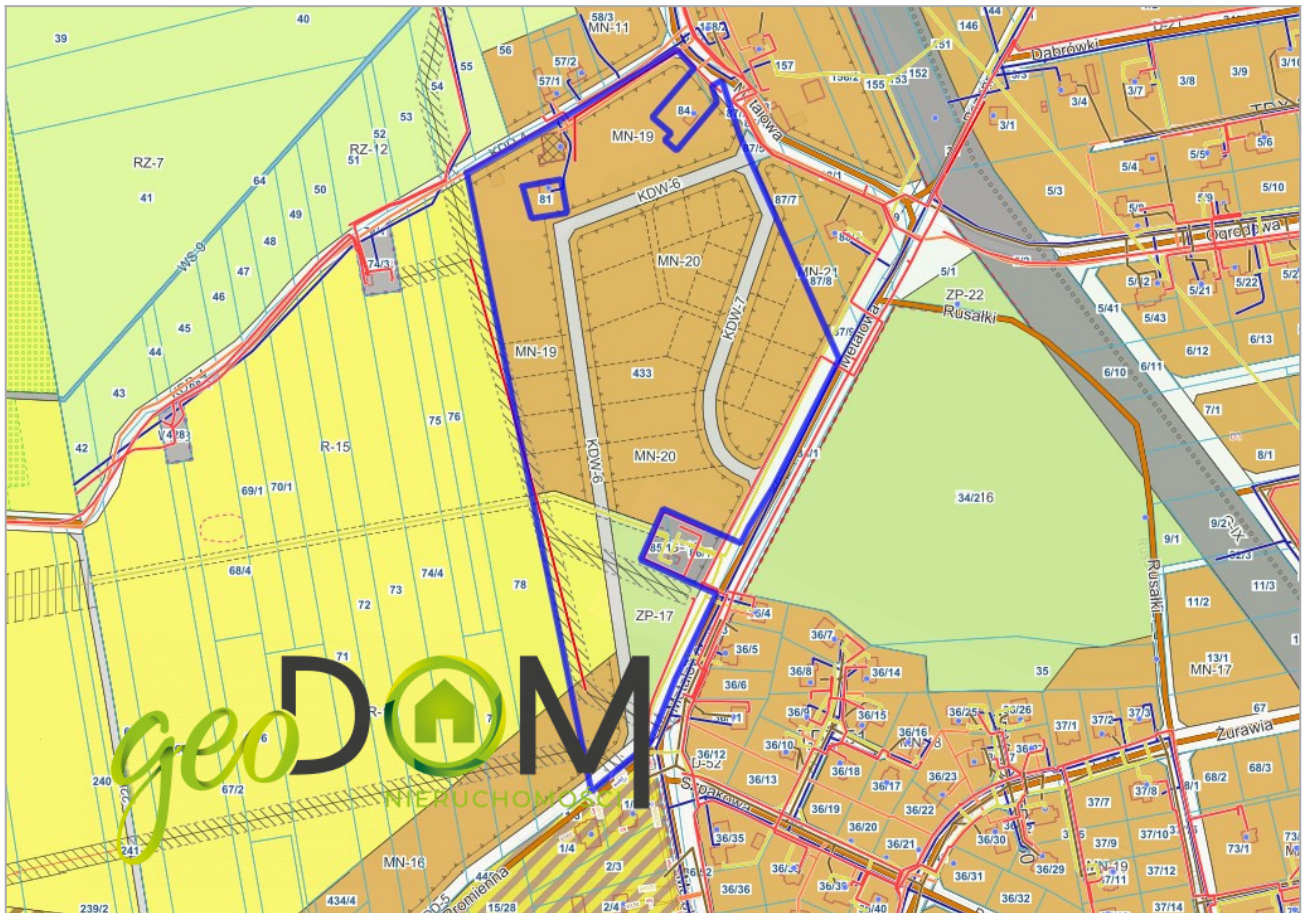

zamieszkajusiebie.pl
NIERUCHOMOŚCI

Działki budowlane w doskonałej lokalizacji.

Typ nieruchomości:	DZIAŁKA
Rodzaj transakcji:	SPRZEDAŻ
Miejscowość:	Chełm

Artur Pieczkowski
apieczkowski@geodomnier
uchomosci.pl

cena: **1 900 000 PLN**