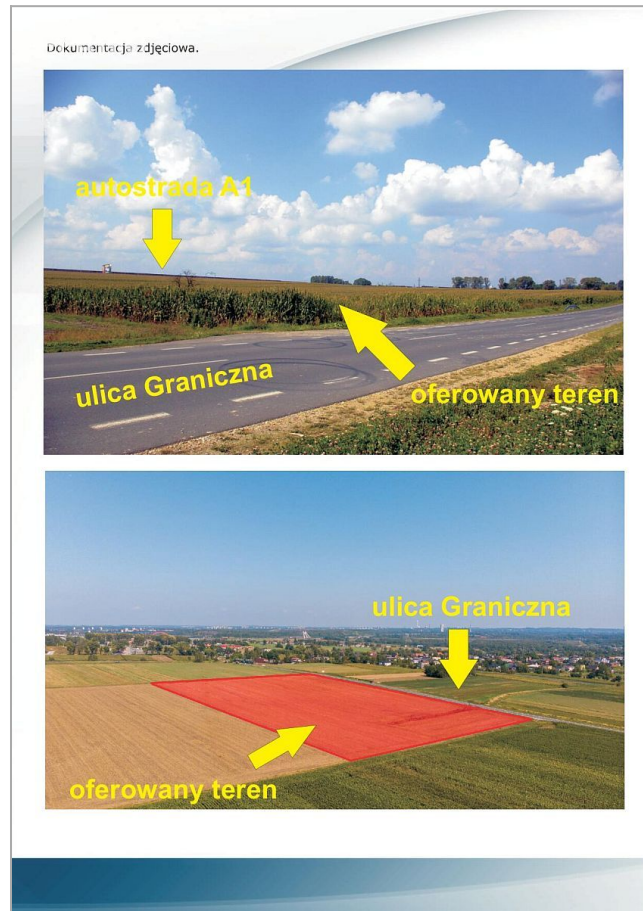

zamieszkajusiebie.pl NIERUCHOMOŚCI

Typ nieruchomości:

DZIAŁKA

Rodzaj transakcji:

SPRZEDAŻ

Miejscowość:

Gliwice

Sebastian Alszer

tel.: 511 886 444

sebastianalszer@fabio-

invest.pl

cena: **8 000 000 PLN**