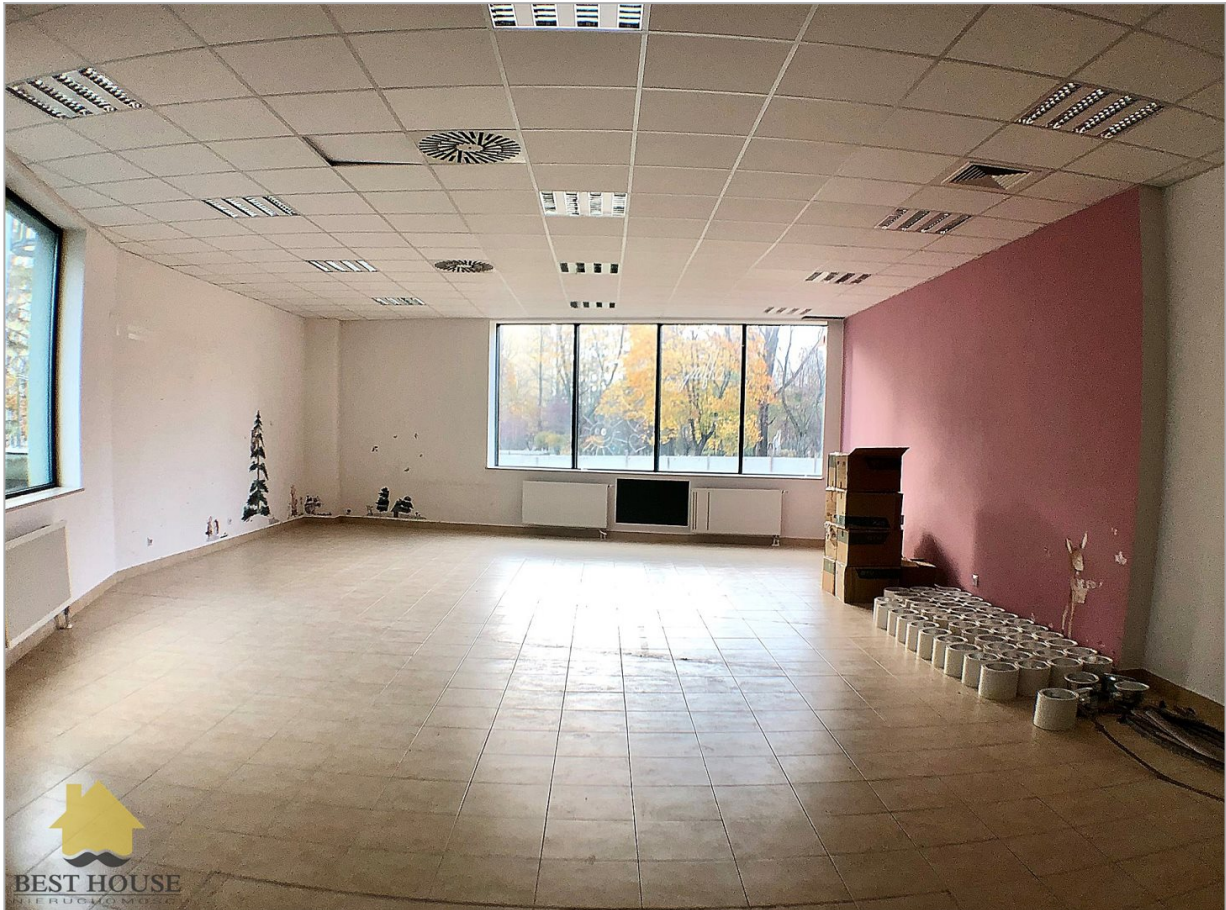

# zamieszkajusiebie.pl NIERUCHOMOŚCI

Typ nieruchomości:	<b>LOKAL</b>
Rodzaj transakcji:	<b>WYNAJEM</b>
Miejscowość:	<b>Lublin</b>
Dzielnica:	<b>LSM</b>
Powierzchnia całkowita:	<b>120 m2</b>

**Patrycja Matera**

Lokal dostępny od zaraz .

Nieruchomość znajduje się na I piętrze w V piętrowym biurowcu. Powierzchnia do dowolnej aranżacji, z dużą ilością światła dziennego.

Lokal ma powierzchnię 120,4 m<sup>2</sup>, na którą składa się open space oraz dwa mniejsze pomieszczenia . Lokal z dużym potencjałem. W budynku 2 windy, monitoring, ochrona całodobowa, parking podziemny dwupoziomowy. Możliwość wynajęcia miejsca postojowego- 150 PLN netto/ msc.