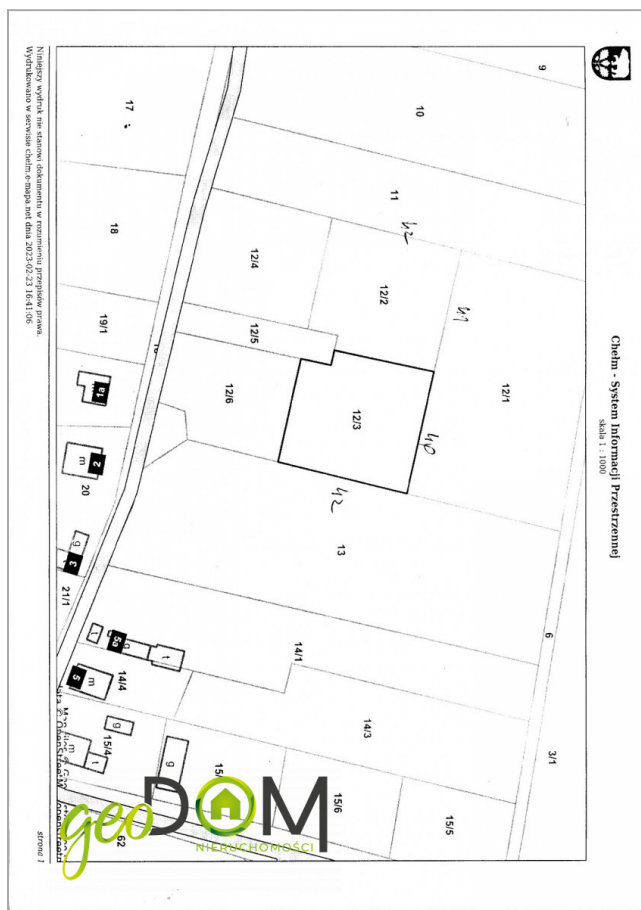

Działka budowlana 1677m2 40x42 Podgórze

Typ nieruchomości: **DZIAŁKA**

Rodzaj transakcji: **SPRZEDAŻ**

Miejscowość: **Chełm**

Dzielnica: **Podgórze**

Iwona Maziarz

imaziarz@geodomnierucho
mosci.pl

cena: **67 000 PLN**

zamieszkajusiebie.pl

NIERUCHOMOŚCI

Oferujemy do sprzedaży działkę budowlaną położoną w miejscowości Podgórze, gmina Chełm, oznaczoną w miejscowym planie zagospodarowania przestrzennego symbolem MR - tereny zabudowy zagrodowej.

Powierzchnia działki to 1677 m² (40x42).

media: woda, prąd - w drodze

droga dojazdowa - asfaltowa

kształt prostokąta o płaskim ukształtowaniu terenu

w sąsiedztwie zabudowa jednorodzinna

usytuowana we wsi Podgórze, 15 minut do Chełma