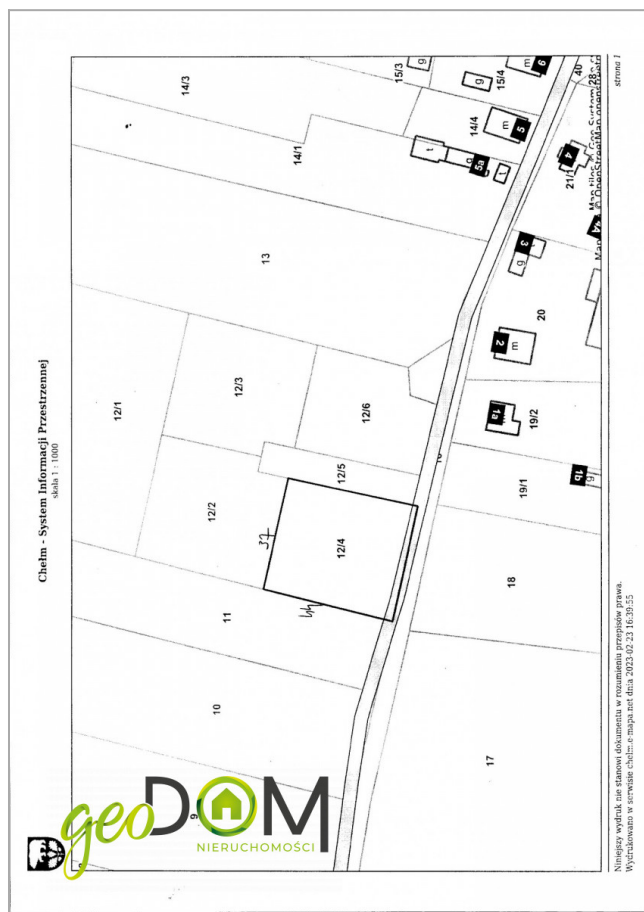

Działka budowlana 1632m² 37x44 Podgórze

Typ nieruchomości: **DZIAŁKA**

Rodzaj transakcji: **SPRZEDAŻ**

Miejscowość: **Chełm**

Dzielnica: **Podgórze**

Iwona Maziarz

imaziarz@geodomnierucho
mosci.pl

cena: **75 000 PLN**

zamieszkajusiebie.pl

NIERUCHOMOŚCI

Oferujemy do sprzedaży działkę budowlaną położoną w miejscowości Podgórze, gmina Chełm, oznaczoną w miejscowym planie zagospodarowania przestrzennego symbolem MR - tereny zabudowy zagrodowej.

Powierzchnia działki to 1632 m² (37x44).

media: woda, prąd - w drodze

droga dojazdowa - asfaltowa

kształt prostokąta o płaskim ukształtowaniu terenu

w sąsiedztwie zabudowa jednorodzinna

usytuowana we wsi Podgórze, 15 minut do Chełma