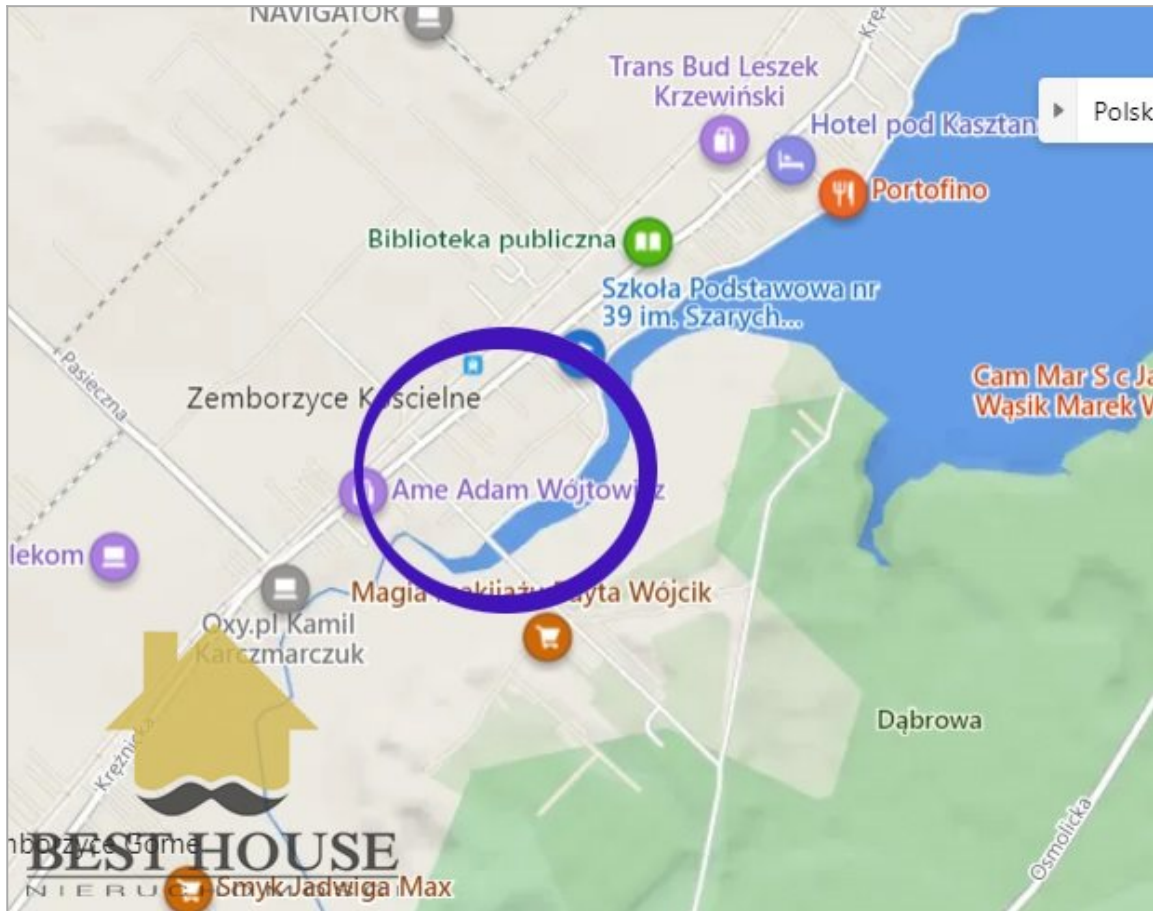

zamieszkajusiebie.pl NIERUCHOMOŚCI

Typ nieruchomości:	DZIAŁKA
Rodzaj transakcji:	SPRZEDAŻ
Miejscowość:	Lublin
Dzielnica:	Zemborzyce

Dominika Mazur

tel.: 730012800

dominika.mazur@best-house.eu

cena: **159 000 PLN**