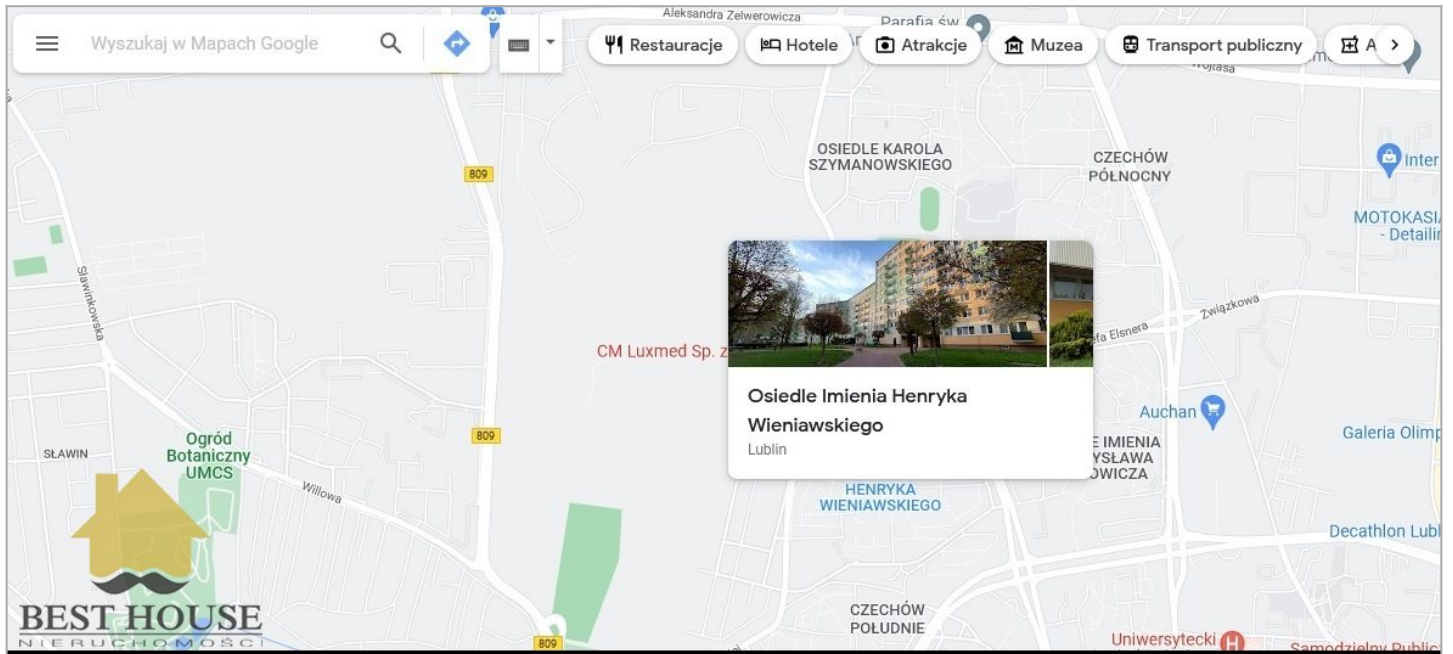

zamieszkajusiebie.pl

NIERUCHOMOŚCI

Typ nieruchomości:	LOKAL
Rodzaj transakcji:	SPRZEDAŻ
Miejscowość:	Lublin
Dzielnica:	Czechów Górny
Powierzchnia całkowita:	138 m²

Ewelina Wąsik
tel.: 884881101
biuro@best-house.eu

cena: **889 000 PLN**
Cena za m²: 6 461 PLN

zamieszkajusiebie.pl

NIERUCHOMOŚCI

Oferujemy na sprzedaż lokal użytkowy/usługowy na Czechowie Górnym na Osiedlu Wieniawskiego.

Nieruchomość znajduje się na parterze budynku mieszkalnego, wielorodzinnego.

Nieruchomość położona jest w pasażu innych lokali użytkowych, z dużą dostępnością miejsc parkingowych i łatwym dostępem dla potencjalnego klienta.

Lokal widoczny jest z głównej ulicy osiedlowej.

Kondygnacja - wysoki parter!!!