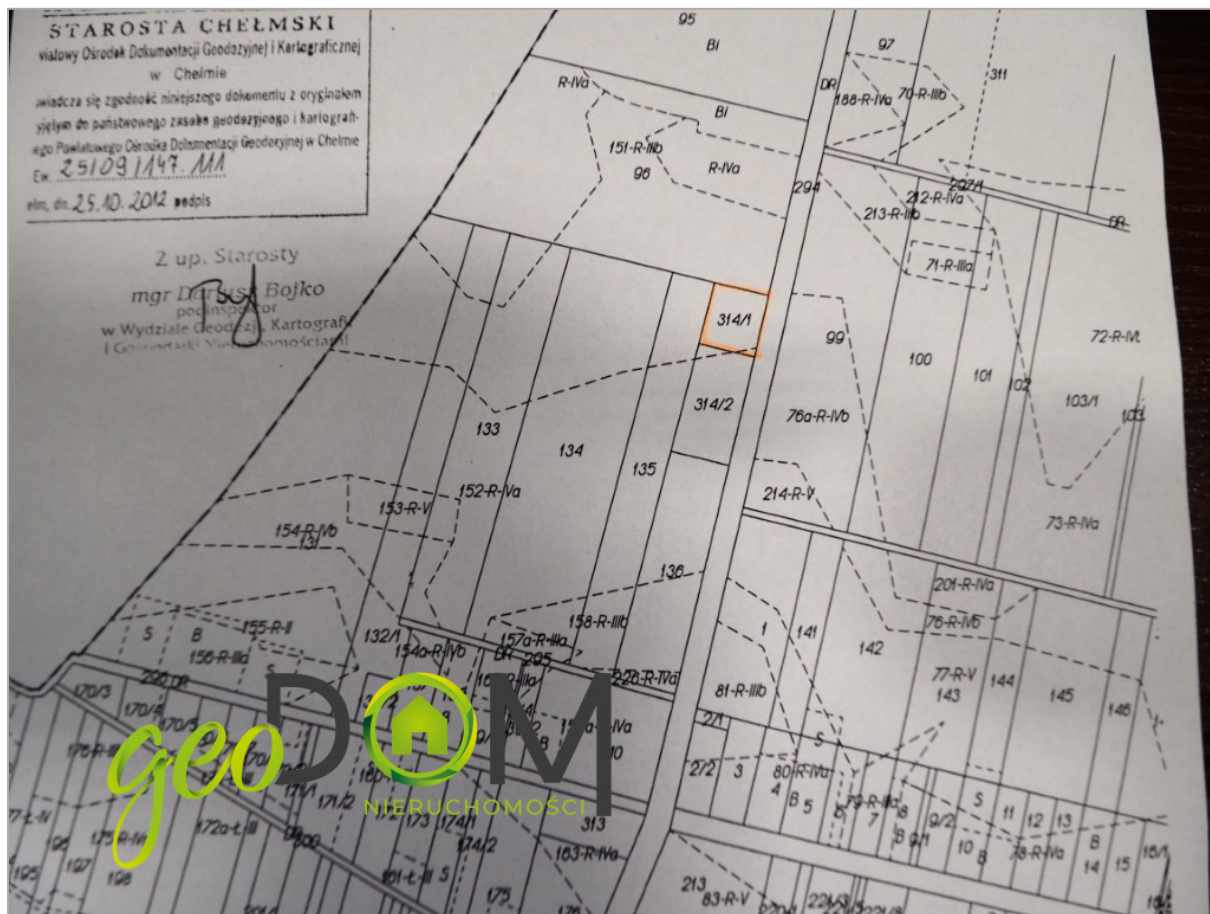

## Działka budowlana 27 ar Deputycze Królewskie

Typ nieruchomości: **DZIAŁKA**

Rodzaj transakcji: **SPRZEDAŻ**

Miejscowość: **Deputycze Królewskie**

**Iwona Maziarz**

imaziarz@geodomnieruchomosci.pl

cena: **107 000 PLN**

## **NIERUCHOMOŚCI**

Oferujemy do sprzedaży działkę budowlaną położoną w miejscowości Deputycze Królewskie, gmina Chełm.

Powierzchnia działki to 2700 m<sup>2</sup> (56x48)  
media: brak (możliwość przyłączenia)  
położona przy drodze wojewódzkiej o symbolu Z-843  
kształt prostokąta o płaskim ukształtowaniu terenu  
w sąsiedztwie lotniska i budynków Uczelni PWSZ w Chełmie  
usytuowana na obrzeżach miasta Chełma.

Oznaczona w miejscowym planie zagospodarowania przestrzennego symbolem D.MR teren zabudowy zagrodowej z dopuszczeniem jednorodzinnej, gospodarstwa agroturystyczne, zabudowa rekreacyjna, składy, magazyny, hurtownie, usługi komercyjne, usługi nieuciążliwe.