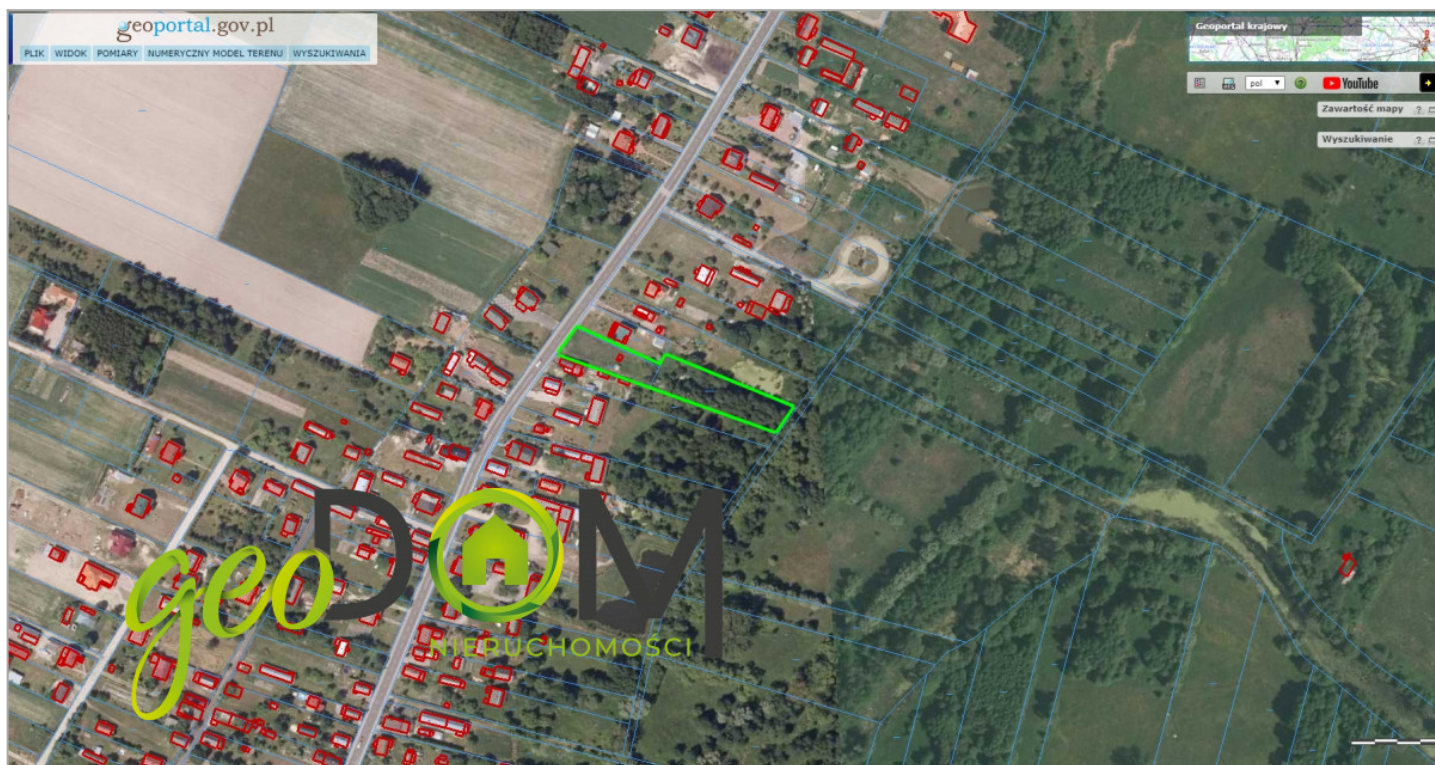

zamieszkajusiebie.pl
NIERUCHOMOŚCI

Działka budowlano-rolna, Sławatycze.

Typ nieruchomości: **DZIAŁKA**

Rodzaj transakcji: **SPRZEDAŻ**

Miejscowość: **Sławatycze**

Dzielnica: **Sławatycze**

**Andżelika
Malinowska**

amalinowska@geodomnier
uchomosci.pl

cena: **90 000 PLN**

zamieszkajusiebie.pl

NIERUCHOMOŚCI

Na sprzedaż działki o łącznej powierzchni 5400 m2 w miejscowości Sławatycze.

Działki są w dwóch kawałkach.

Działka rolna o powierzchni 3200 m2 położona przy głównej ulicy Kodeńskiej.

Działka rolna niezabudowana, możliwość postawienia własnego domu, zarówno całorocznego, jak i letniego.

Do działki doprowadzone media: woda, kanalizacja, prąd, linia telefoniczna.

Działka o powierzchni 2200 m2 to działka rolna, położona w odległości ok. 500 m od ulicy Kodeńskiej.

Zapraszam do zapoznania się z ofertą i do biura:

GEODOM NIERUCHOMOŚCI

ul. Ks. Witolda 19/19 (obok Lidla)

21-500 Biała Podlaska

tel. 883 332 672

Symbol	GDN864874	Rodzaj nieruchomości	DZIAŁKA
Rodzaj transakcji	SPRZEDAŻ	Cena	90 000, 00 PLN