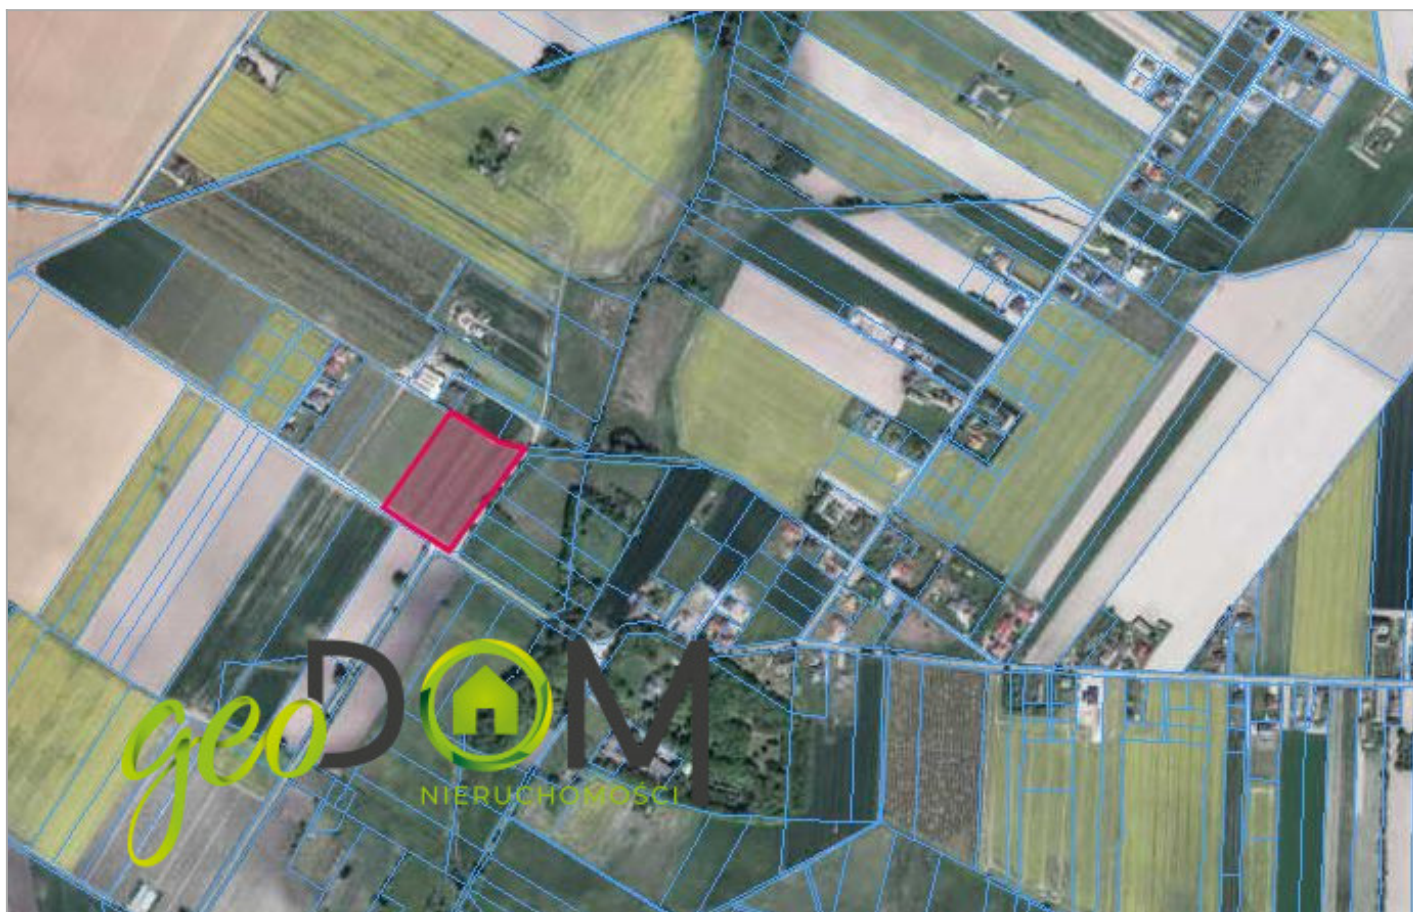

## **Działka 1,46 ha, Wilczyn.**

Typ nieruchomości:	<b>DZIAŁKA</b>
Rodzaj transakcji:	<b>SPRZEDAŻ</b>
Miejscowość:	<b>Biała Podlaska</b>
Dzielnica:	<b>Biała Podlaska</b>

**Monika Rymkiewicz**  
mrymkiewicz@geodomnier  
uchomosci.pl

## **NIERUCHOMOŚCI**

Na sprzedaż działka inwestycyjna w miejscowości Wilczyn gm. Biała Podlaska, o powierzchni 14600 m2. Teren nadaje się pod inwestycje lub budownictwo jednorodzinne.

Na działce obecnie znajduje się sad. Szerokość działki wynosi 100m, zaś długość 146m.

Całość ogrodzona siatką.

W drodze przy działce znajduje się wodociąg.

Okolice cicha i spokojna.

W sąsiedztwie nowo powstające domy jednorodzinne.

Dojazd do centrum Białej Podlaskiej trwa około 10 minut.

Zapraszam do zapoznania się z ofertą.